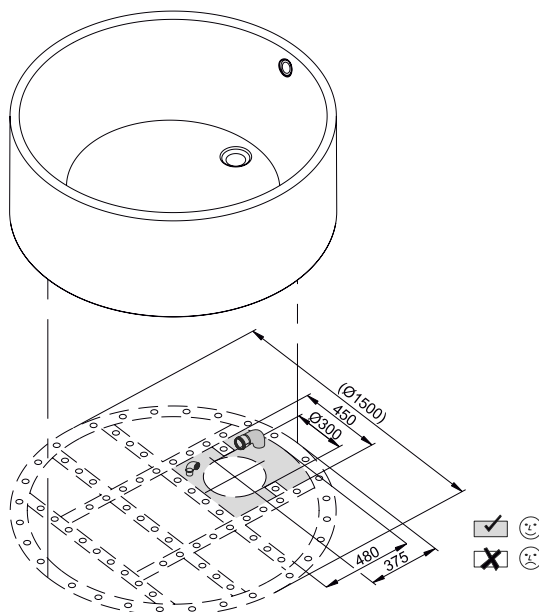

Габариты

PG	Артикул	Все размеры в мм	белый 000 → Последняя стр.
CO	6045	1500 x 1500 x 450	3.462 €

Аксессуары

PG	Артикул	Описание	см.	Цена
IN	B50-0016	Регулируемые по высоте ножки 110 - 180 мм (6 шт.)		48 €
IN	B57-0400	Установочная коробка Easy Connect	Стр. 28	150 €

* Высота конструкции ванны увеличивается на 20 мм.

BettePond Silhouette

Информация

Включает звукопоглощающие пластины для снижения уровня шума.

Поставляется с июля 2019.

Дизайн: Tesseraux + Partner

Габариты

Артикул	Все размеры в мм	Полезный объем*
6045 CFXXS	1500 x 1500 x 450	342 л

Габариты

PG	Артикул	Все размеры в мм	белый 000 → Последняя стр.
CO	6045 CFXXS	1500 x 1500 x 450	7171 €

Аксессуары

PG	Артикул	Описание	см.	Цена
IN	B57-0400	Установочная коробка Easy Connect	Стр. 28	150 €