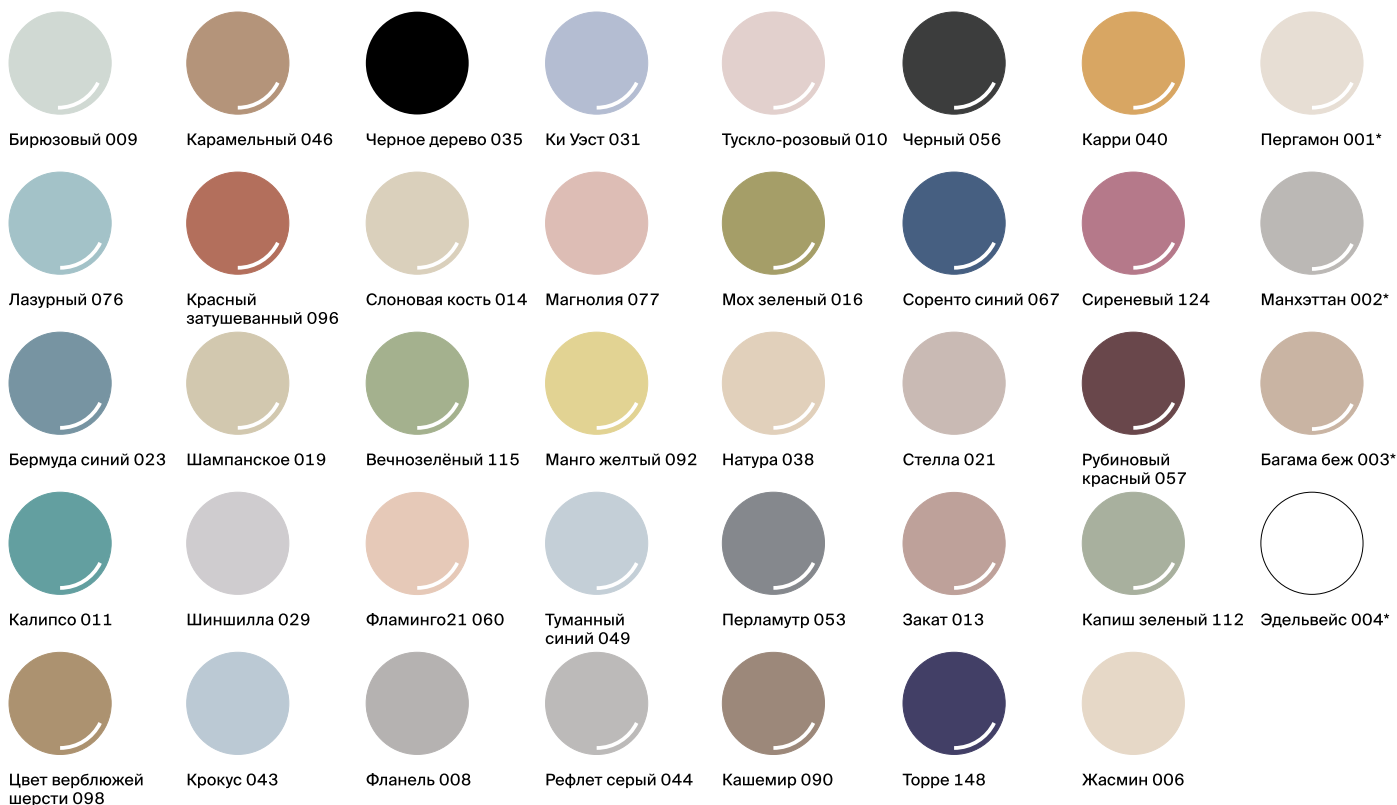

Цвета

ЭКСКЛЮЗИВНЫЕ ЦВЕТА

Варианты эксклюзивных матовых цветов для душевых поддонов BetteUltra и BetteSupra и раковин.

Сантехнические цвета

Варианты цветов. * - категория 1, без пометки - категория 2.

Эффектные цвета