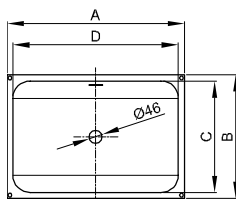

BetteOne заподлицо

Рекомендация к смесителю:

Вылет арматуры: расстояние от стенки x мм + размер $V1$ от наружного края