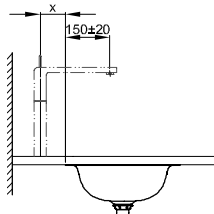

Рекомендация к смесителю:

Вынос излива: расстояние от арматуры x мм + ок. 150 мм от наружного края

Информация

Шаблон для выреза можно скачать по адресу: www.bette.ru

Включает звукопоглощающие пластины для снижения уровня шума.

Дизайн: Tesseraux + Partner

Габариты

Артикул	Все размеры в мм	A	D
A217	574 x 380 x 120	574	534
A218	774 x 380 x 120	774	734