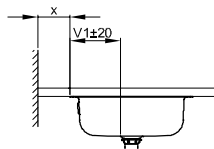

BetteOne заподлицо

Рекомендация к смесителю:

Вылет арматуры: расстояние от стенки x мм + размер $V1$ от наружного края