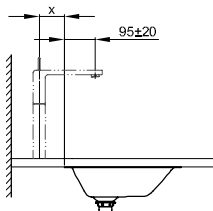

* Для накладных раковин с переливом.

BetteLoft заподлицо

Рекомендация к смесителю:

Вынос излива: расстояние от стены x мм + ок. 95 мм от наружного края

Рекомендация к смесителю:

Вынос излива: расстояние от арматуры x мм + ок. 95 мм от наружного края