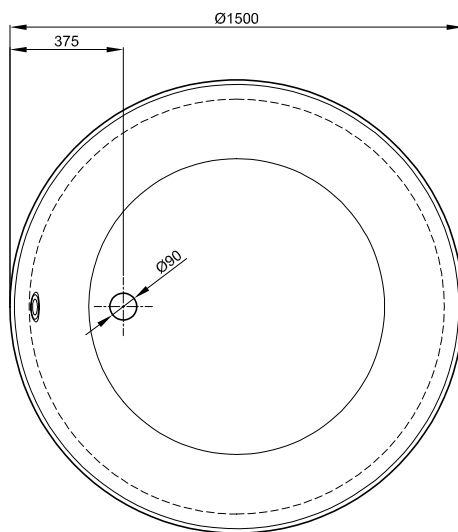

BettePond Silhouette