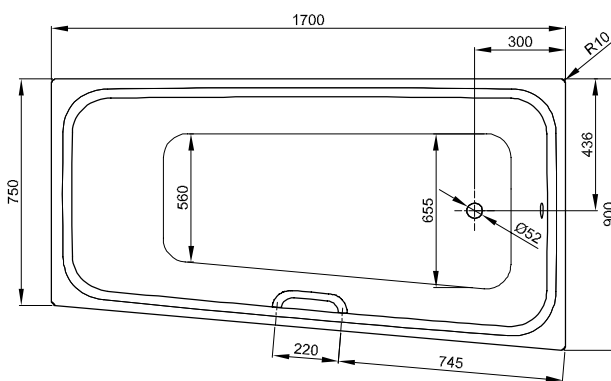

№ 2: Исполнение правое