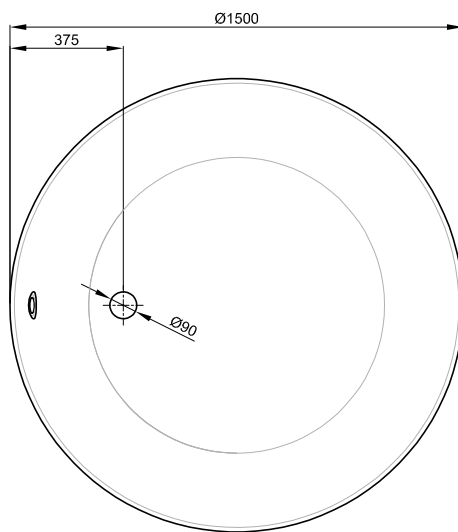

BettePond

Информация

Включает звукопоглощающие пластины для снижения уровня шума.

Поставляется с декабря 2019 года.

Дизайн: Tesseraux + Partner