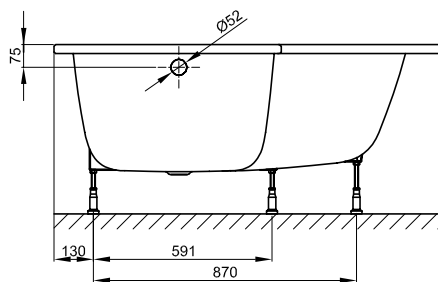

Габариты

Артикул	Все размеры в мм	Варианты установки	Полезный объем*
1132	1700 × 1300 × 420	№ 1	262 л
1142	1700 × 1300 × 420	№ 2	262 л

* Полезный объем: объем воды минус вытеснение 70 л. Возможны обусловленные процессом производства изменения и отклонения.