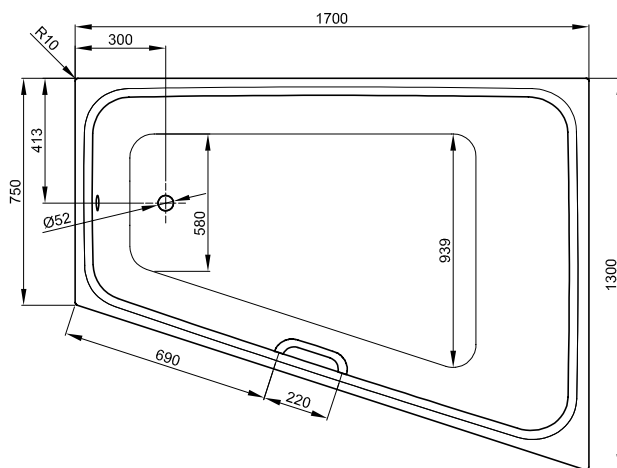

№ 2: Исполнение правое