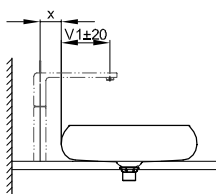

Раковины

- 20 BetteComodo заподлицо
- 18 BetteCraft чаша-раковина
- 22 BetteLoft заподлицо
- 24 BetteOne заподлицо

BetteCraft чаша-раковина

Рекомендация к смесителю:

Вылет арматуры: расстояние от стенки x мм + размер $V1$ от наружного края