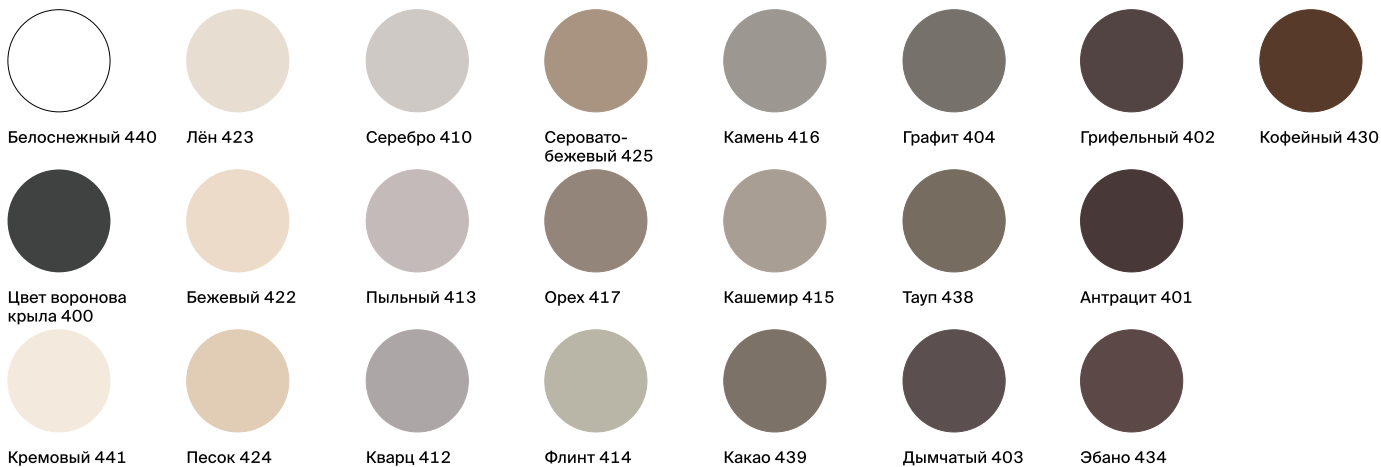

Цвета

ЭКСКЛЮЗИВНЫЕ ЦВЕТА

Варианты эксклюзивных матовых цветов для душевых поддонов BetteUltra и BetteSupra и раковин.