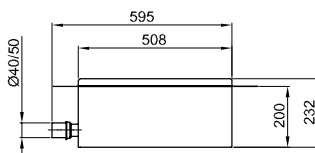

Аксессуары Дополнения

- 28 Установочная коробка Easy Connect
- 29 Изготовление по размерам, Срезанный
угол, BetteОкантовка
- 29 Дополнения

Установочная коробка Easy Connect

Информация

Не сочетается с водосточной гарнитурой BetteScope (номер для заказа B574-).