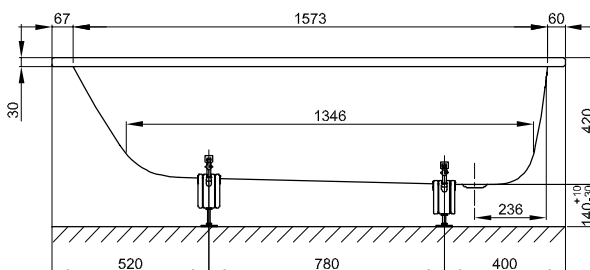

Габариты

Артикул	Все размеры в мм	Варианты установки	Полезный объем*
1131	1700 × 900 × 420	№ 1	192 Л
1141	1700 × 900 × 420	№ 2	192 Л

* Полезный объем: объем воды минус вытеснение 70 л. Возможны обусловленные процессом производства изменения и отклонения.