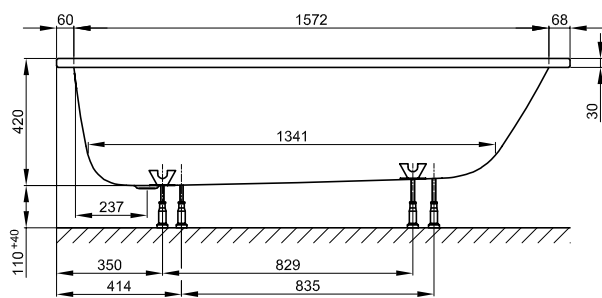

Габариты

Артикул	Все размеры в мм	Варианты установки	Полезный объем*
1132	1700 × 1300 × 420	№ 1	262 л
1142	1700 × 1300 × 420	№ 2	262 л

* Полезный объем: объем воды минус вытеснение 70 л. Возможны обусловленные процессом производства изменения и отклонения.