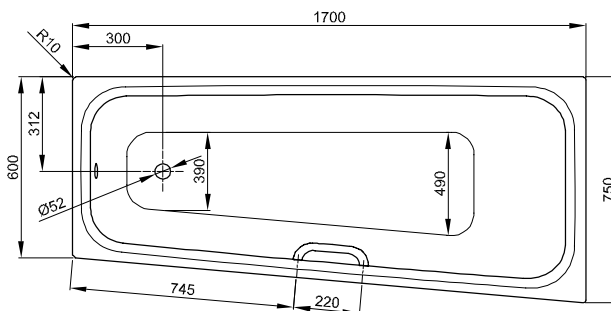

BetteSpace S

№ 1: Исполнение левое

№ 1: Исполнение левое

№ 2: Исполнение правое

№ 2: Исполнение правое

Информация

Включает звукопоглощающие пластины для снижения уровня шума.

Дизайн: Tesseraux + Partner

Габариты

Артикул	Все размеры в мм	Варианты установки	
		№ 1	№ 2
1130	1700 × 750 × 420	122 л	122 л
1140	1700 × 750 × 420	122 л	122 л

* Полезный объем: объем воды минус вытеснение 70 л. Возможны обусловленные процессом производства изменения и отклонения.