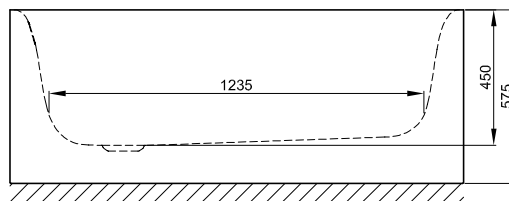

* Высота конструкции ванны увеличивается на 20 мм.

BettePond Silhouette

Информация

Включает звукопоглощающие пластины для снижения уровня шума.

Поставляется с июля 2019.

Дизайн: Tesseraux + Partner

Габариты