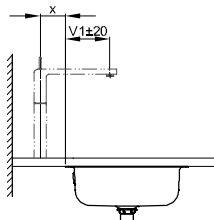

Рекомендация к смесителю:

Вылет арматуры: расстояние от арматуры x мм + размер $V1$ от наружного края

Информация

Шаблон для выреза можно скачать по адресу: www.bette.ru

Включает звукопоглощающие пластины для снижения уровня шума.

Дизайн: Tesseraux + Partner

Габариты

Артикул	Все размеры в мм	A	B	C	D	V1
A135	434 × 416 × 130	434	416	375	394	170
A136	587 × 408 × 130	587	408	368	547	165
A137	767 × 400 × 130	767	400	358	726	160