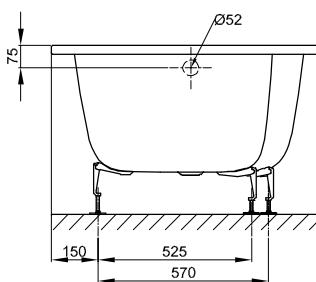

Габариты

Артикул	Все размеры в мм	Варианты установки	Полезный объем*
1131	1700 × 900 × 420	№ 1	192 Л
1141	1700 × 900 × 420	№ 2	192 Л

* Полезный объем: объем воды минус вытеснение 70 л. Возможны обусловленные процессом производства изменения и отклонения.