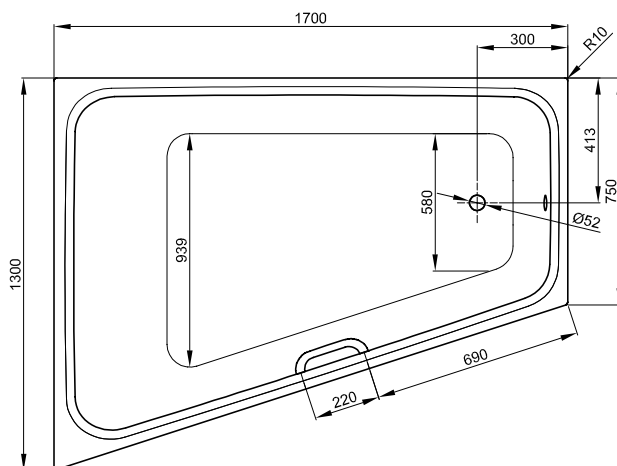

№ 1: Исполнение левое