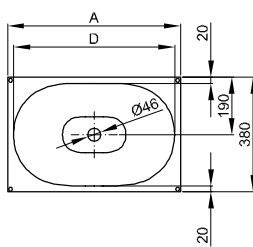

BetteComodo заподлицо

Рекомендация к смесителю:

Вынос излива: расстояние от стены x мм + ок. 150 мм от наружного края