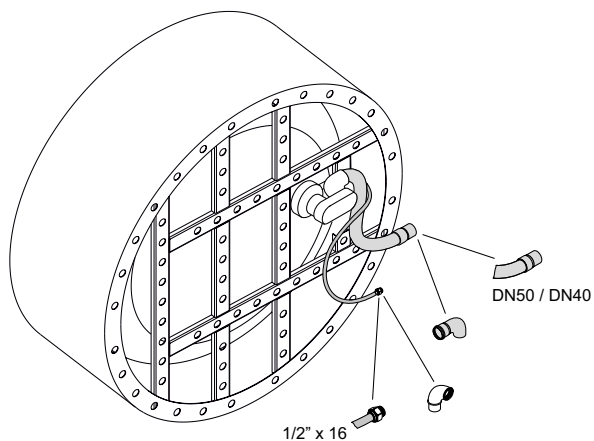

* Высота конструкции ванны увеличивается на 20 мм.

BettePond Silhouette

Информация

Включает звукопоглощающие пластины для снижения уровня шума.

Поставляется с июля 2019.

Дизайн: Tesseraux + Partner

Габариты