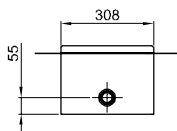

Аксессуары Дополнения

- 28 Установочная коробка Easy Connect
- 29 Изготовление по размерам, Срезанный
угол, BetteОкантовка
- 29 Дополнения

Установочная коробка Easy Connect

Информация

Не сочетается с водосточной гарнитурой BetteScope (номер для заказа B574-).