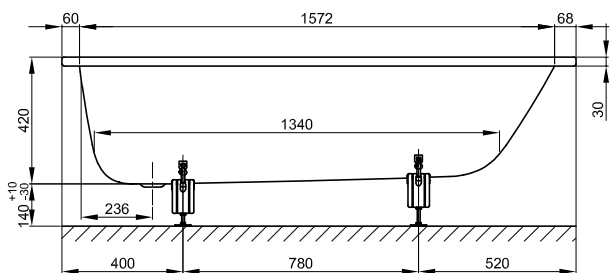

Габариты

Артикул	Все размеры в мм	Варианты установки	
		№ 1	№ 2
1130	1700 × 750 × 420	122 л	122 л
1140	1700 × 750 × 420	122 л	122 л

* Полезный объем: объем воды минус вытеснение 70 л. Возможны обусловленные процессом производства изменения и отклонения.