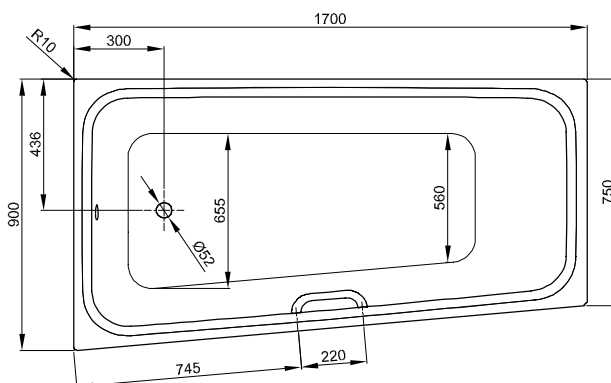

BetteSpace M

№ 1: Исполнение левое

№ 2: Исполнение правое

Информация

Включает звукопоглощающие пластины для снижения уровня шума.

Дизайн: Tesseraux + Partner

№ 1: Исполнение левое

№ 2: Исполнение правое

Габариты

Артикул	Все размеры в мм	Варианты установки	Полезный объем*
1131	1700 × 900 × 420	№ 1	192 Л
1141	1700 × 900 × 420	№ 2	192 Л

* Полезный объем: объем воды минус вытеснение 70 л. Возможны обусловленные процессом производства изменения и отклонения.