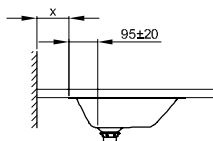

* Для накладных раковин с переливом.

BetteLoft заподлицо

Рекомендация к смесителю:

Вынос излива: расстояние от стены x мм + ок. 95 мм от наружного края

Рекомендация к смесителю:

Вынос излива: расстояние от арматуры x мм + ок. 95 мм от наружного края