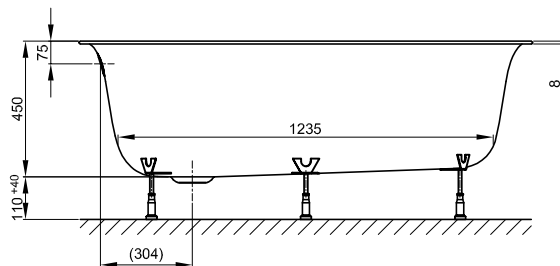

Дизайн: Tesseraux + Partner

Габариты

Артикул	Все размеры в мм	Полезный объем*
6045	1500 x 1500 x 450	342 л

* Полезный объем: объем воды минус вытеснение 70 л. Возможны обусловленные процессом производства изменения и отклонения.