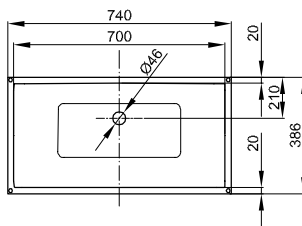

BetteLoft заподлицо

Рекомендация к смесителю:

Вынос излива: расстояние от стены x мм + ок. 95 мм от наружного края