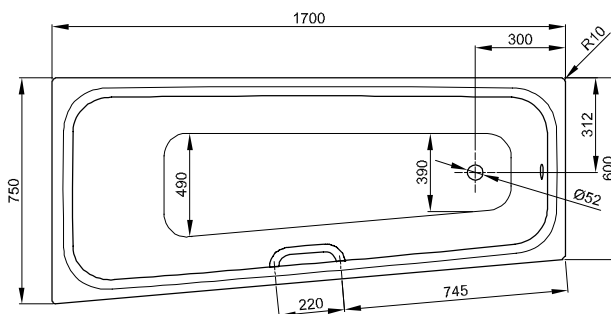

№ 1: Исполнение левое