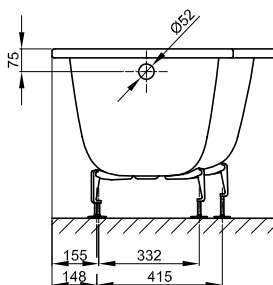

Габариты

Артикул	Все размеры в мм	Варианты установки	
		№ 1	№ 2
1130	1700 × 750 × 420	122 л	122 л
1140	1700 × 750 × 420	122 л	122 л

* Полезный объем: объем воды минус вытеснение 70 л. Возможны обусловленные процессом производства изменения и отклонения.