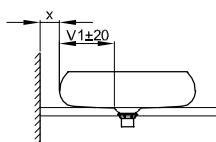

BetteCraft чаша-раковина

Рекомендация к смесителю:

Вылет арматуры: расстояние от стенки x мм + размер $V1$ от наружного края