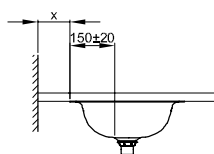

BetteComodo заподлицо

Рекомендация к смесителю:

Вынос излива: расстояние от стены x мм + ок. 150 мм от наружного края